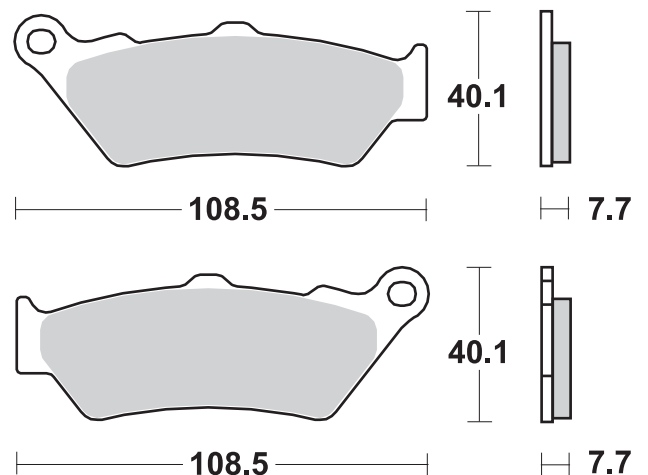

* = 2 sets required / 2 jeux pour l'Avant.

Available compounds

SBS 960 HS • SP • DC • RST • DS-1 • DS-2

Available compounds

SBS 674 HF • HS • LS • SI • RSI • H.HF • H.CT • H.HS • H.LS

@sbsbrakes | sbsbrakes.com | #GoAhead